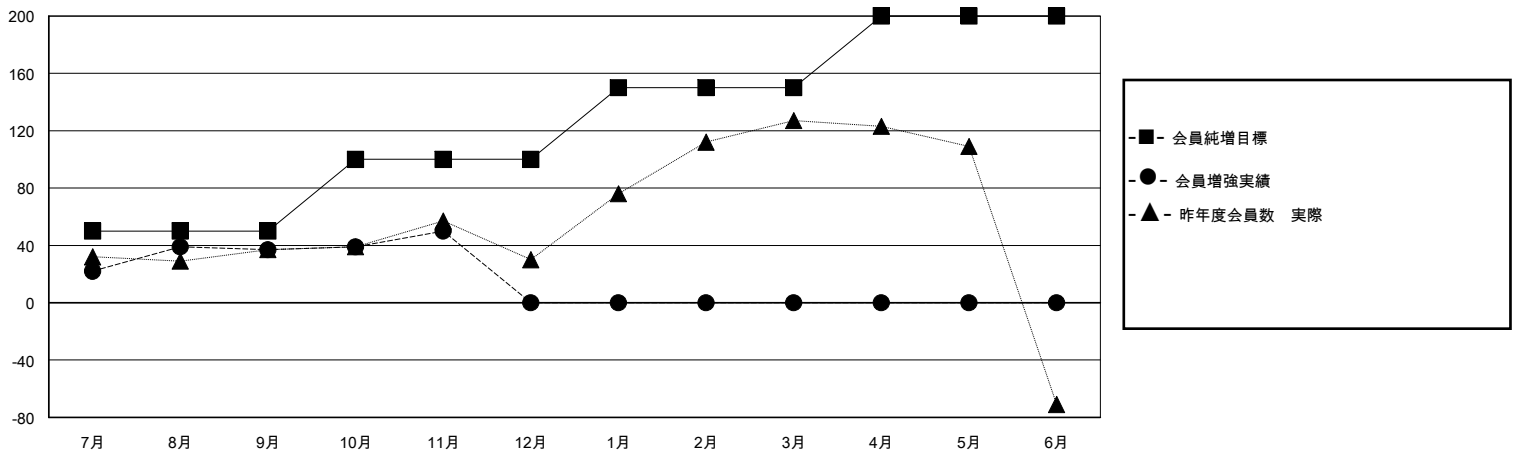

MONTHLY MEMBERSHIP PROGRESS REPORT

District 333 E

Results as of: 11/30/2023

GMT:

地域 JAPAN

GMT会則地域

クラブ				名			
結果：2023-2024				結果：2023-2024			
四半期	新クラブ目標	新クラブ	解散クラブ	四半期	会員純増目標	会員増強実績	退会者(転籍を含む)実際
7月/8月/9月	1	0	0	7月/8月/9月	50	101	62
10月/11月/12月	0	0	0	10月/11月/12月	50	35	22
1月/2月/3月	0	0	0	1月/2月/3月	50	0	0
4月/5月/6月	0	0	0	4月/5月/6月	50	0	0

新クラブ目標及び実績累計

会員目標及び実績累計

解散クラブ: 0	38 CLUBS OF 80 一名以上の新会員を登録	男女別
		男性 2,908 (72.61%)
		女性 1,097 (27.39%)
退会者	会員累計データを見るには、ここをクリック	世帯主/家族会員合計 1,758
物故会員 7		国際会費半額の家族会員 1,075
クラブ解散 0		
その他 77		
合計 84		